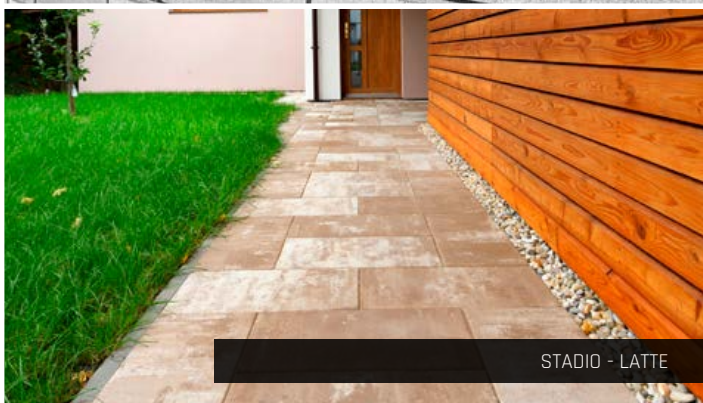

CARCASSONNE - BAZALT

PALISÁDA D90 / 15 - DUB TMAVÝ

OBROBNÍK ZÁHONOVÝ 100 / 5 / 25 - PŘÍRODNÍ

PT B OBOUSTRANNÁ - PŘÍRODNÍ

VERSO PRŮBĚŽNÝ - BÍLÁ

ZDÍČÍ BLOK HISTORY - PÍSKOVÁ

STADIO - LATTE