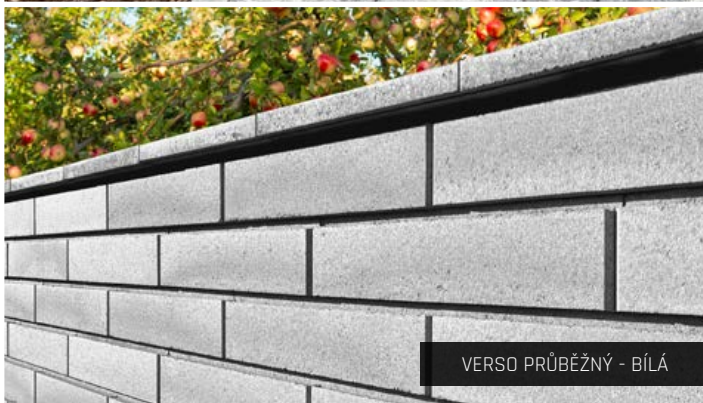

CARCASSONNE - BAZALT

PALISÁDA D90 / 15 - DUB TMAVÝ

OBROBNÍK ZÁHONOVÝ 100 / 5 / 25 - PŘÍRODNÍ

PT B OBOUSTRANNÁ - PŘÍRODNÍ

VERSO PRŮBĚŽNÝ - BÍLÁ

ZDÍČÍ BLOK HISTORY - PÍSKOVÁ

STADIO - LATTE